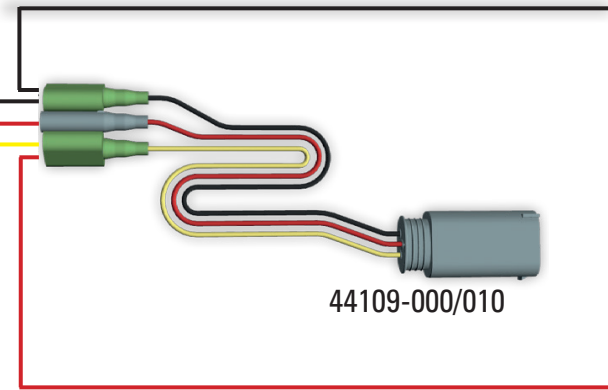

! Widerstand wird warm. Schützen oder positionieren Sie diesen dementsprechend.
Resistance is warm. Protect or position it accordingly.

ORIGINAL RÜCKLICHT

Original rear light

Art.-Nr: 44111-002/012

44109-500/510

44109-000/010

44109-000/010

Kennzeichenbeleuchtung
number plate light

38982-102

Art.-Nr:

Entfernen Sie die original Birne der Kennzeichenbeleuchtung!
Remove the original plate light!

Schnellverbinder
Fast connector