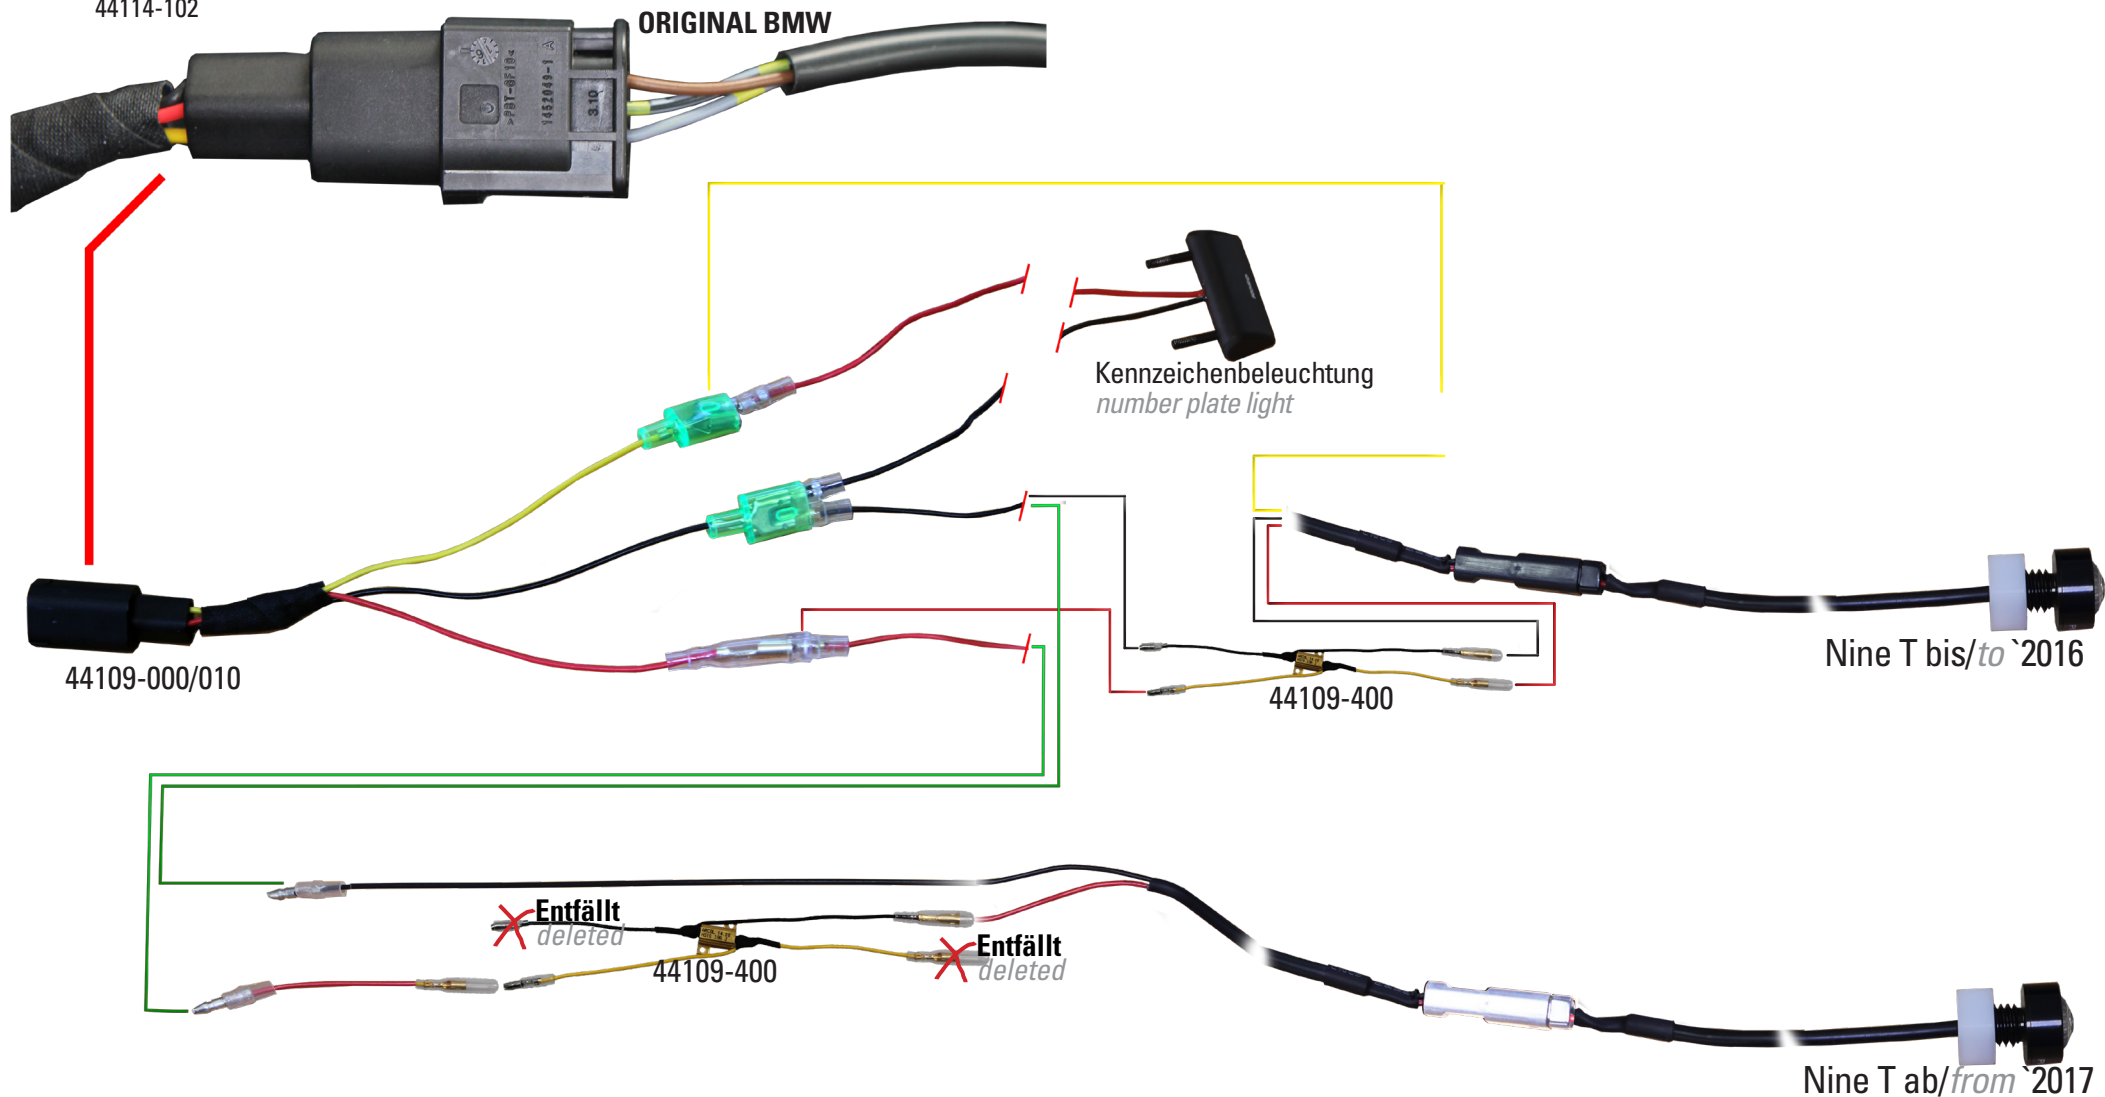

STRIPE

Art.-Nr: 44111-102/112/402
44900-002
27761-002

! Widerstand wird warm. Schützen oder positionieren Sie diesen dementsprechend.
Resistance is warm. Protect or position it accordingly.

DEVIL'S-EYE

Art.-Nr: 44111-202/212/502
44114-102

! Widerstand wird warm. Schützen oder positionieren Sie diesen dementsprechend.
Resistance is warm. Protect or position it accordingly.

ORIGINAL RÜCKLICHT

Original rear light

Art.-Nr: 44111-002/012

44109-500/510

44109-000/010

44109-000/010

Kennzeichenbeleuchtung
number plate light

38982-102

Art.-Nr:

Entfernen Sie die original Birne der Kennzeichenbeleuchtung!
Remove the original plate light!

Schnellverbinder
Fast connector