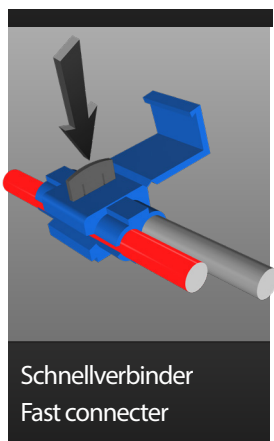

! Widerstand wird warm. Schützen oder positionieren Sie diesen dementsprechend.
Resistance is warm. Protect or position it accordingly.

ORIGINAL RÜCKLICHT

Original rear light

Art.-Nr: 44111-002/012

44109-500/510

44109-000/010

44109-000/010

Kennzeichenbeleuchtung
number plate light

38982-102

Art.-Nr:

Entfernen Sie die original Birne der Kennzeichenbeleuchtung!
Remove the original plate light!

Schnellverbinder
Fast connector

Kennzeichenbeleuchtung
number plate light

Widerstand wird warm. Schützen oder positionieren Sie diesen dementsprechend.
Resistance is warm. Protect or position it accordingly.