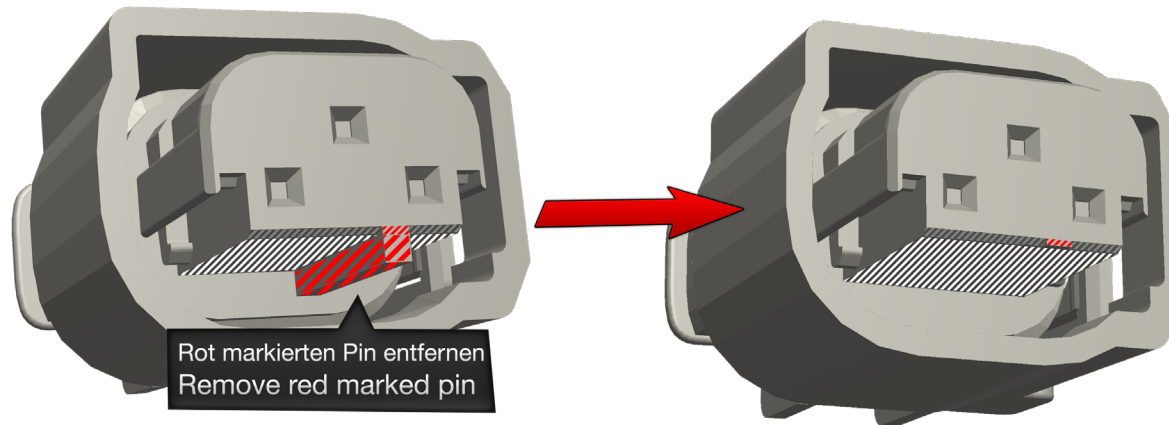

ADAPTER KABEL

Adapter cable | Cavo adattatore | Câble adaptateur | Cable adaptador

Art.-Nr: 44109-

! Wenn nicht anders vorgeben!
Unless otherwise stated!

+2 Bremslicht // brake light

+1 Rücklicht // taillight

Bitte kontrollieren Sie vor
Fahrtbeginn die korrekte
Funktionsweise ihres Fahrzeugs.

Check the correct operation of your
vehicle before driving.

ORIGINAL BMW

WUNDERLICH ADAPTER **Wenn nicht anders vorgeben!**
Unless otherwise stated!

STRIPE

Art.-Nr: 44111-102/112/402
44900-002
27761-002

! Widerstand wird warm. Schützen oder positionieren Sie diesen dementsprechend.
Resistance is warm. Protect or position it accordingly.

DEVIL'S-EYE

Art.-Nr: 44111-202/212/502
44114-102

! Widerstand wird warm. Schützen oder positionieren Sie diesen dementsprechend.
Resistance is warm. Protect or position it accordingly.

ORIGINAL RÜCKLICHT

Original rear light

Art.-Nr: 44111-002/012

44109-500/510