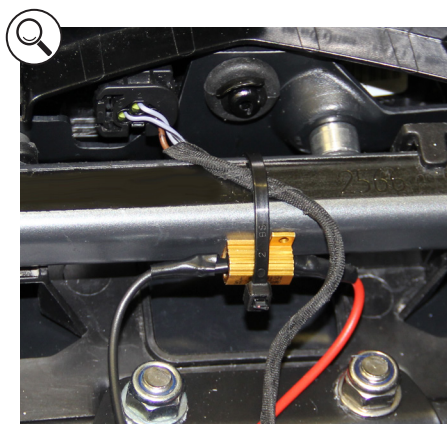

44109-000/010

44109-000/010

Kennzeichenbeleuchtung
number plate light

38982-102

Art.-Nr:

Entfernen Sie die original Birne der Kennzeichenbeleuchtung!
Remove the original plate light!

Schnellverbinder
Fast connector

Kennzeichenbeleuchtung
number plate light

Widerstand wird warm. Schützen oder positionieren Sie diesen dementsprechend.
Resistance is warm. Protect or position it accordingly.