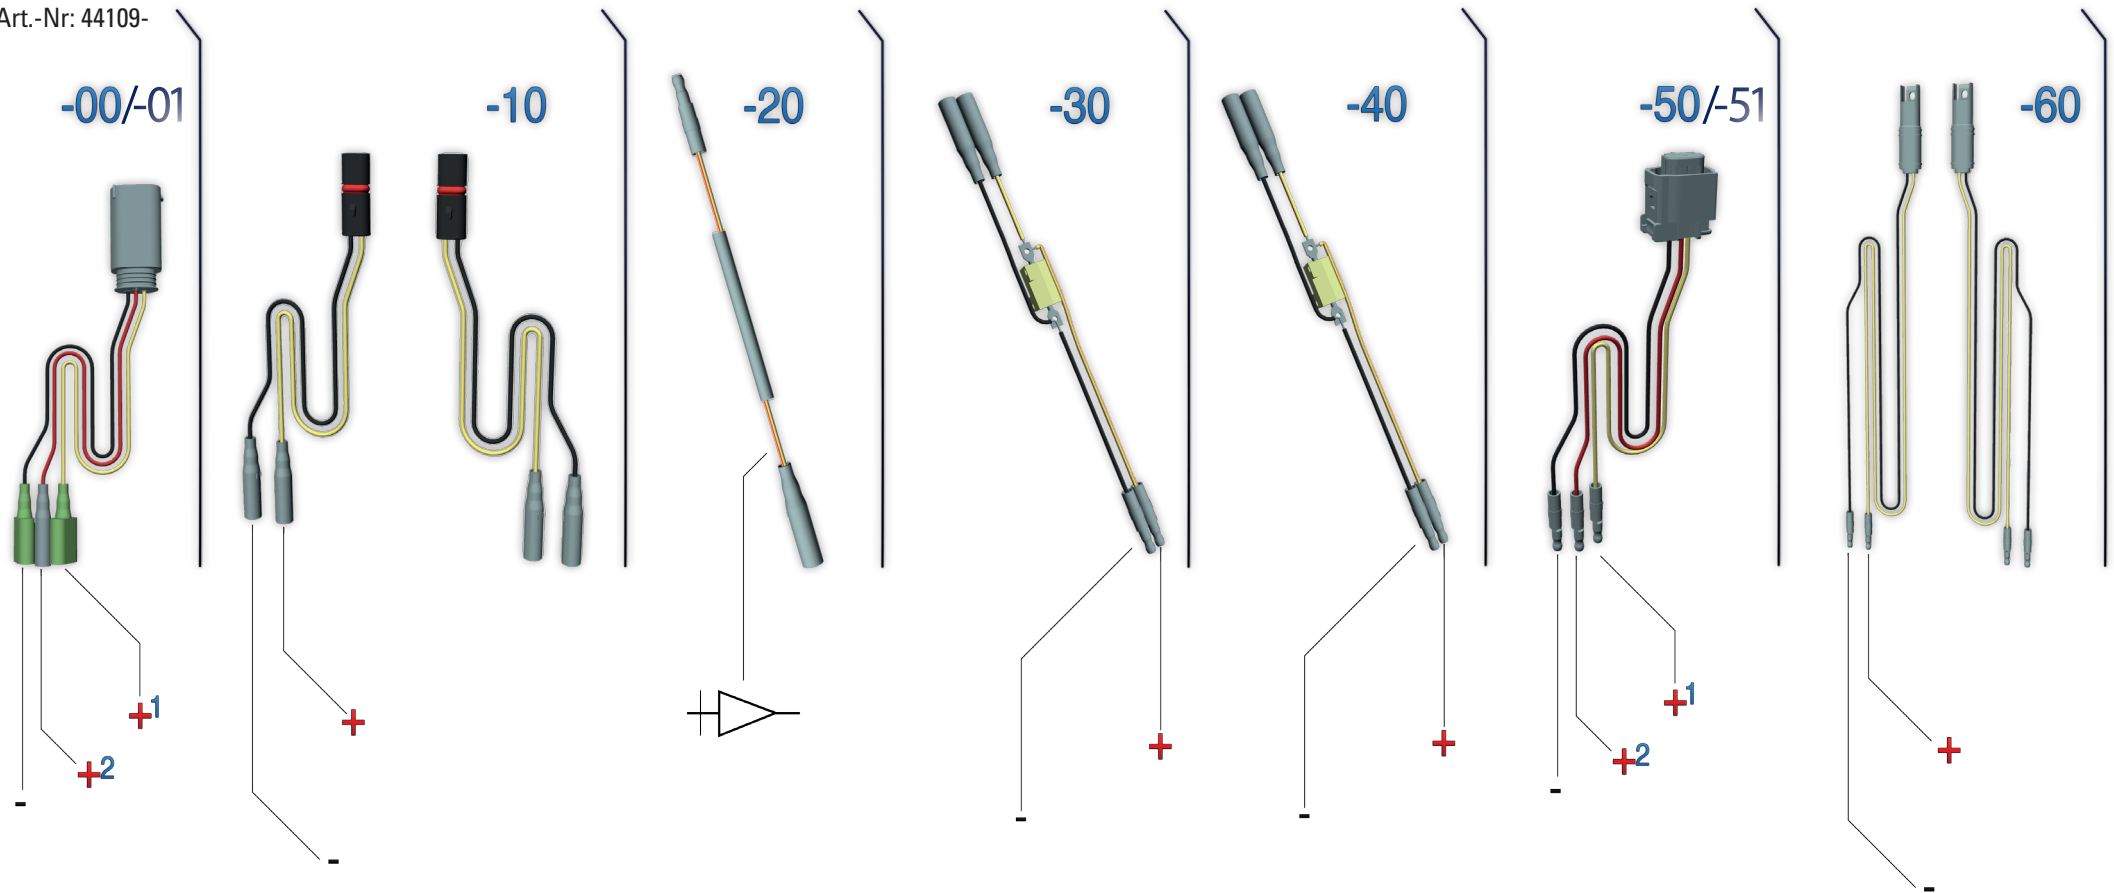

ADAPTER KABEL

Adapter cable | Cavo adattatore | Câble adaptateur | Cable adaptador

Art.-Nr: 44109-

! Wenn nicht anders vorgeben!
Unless otherwise stated!

+2 Bremslicht // brake light

+1 Rücklicht // taillight

STRIPE

Art.-Nr: 44111-102/112/402
44900-002
27761-002

! Widerstand wird warm. Schützen oder positionieren Sie diesen dementsprechend.
Resistance is warm. Protect or position it accordingly.

DEVIL'S-EYE

Art.-Nr: 44111-202/212/502
44114-102

! Widerstand wird warm. Schützen oder positionieren Sie diesen dementsprechend.
Resistance is warm. Protect or position it accordingly.

ORIGINAL RÜCKLICHT

Original rear light

Art.-Nr: 44111-002/012

44109-500/510

44109-000/010

44109-000/010

Kennzeichenbeleuchtung
number plate light

38982-102

Art.-Nr:

Entfernen Sie die original Birne der Kennzeichenbeleuchtung!
Remove the original plate light!

Schnellverbinder
Fast connector