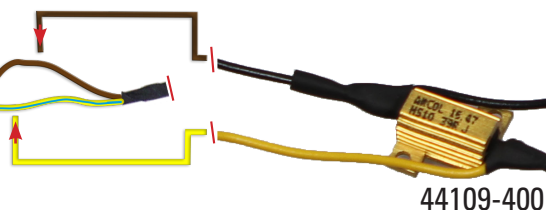

! Widerstand wird warm. Schützen oder positionieren Sie diesen dementsprechend.
Resistance is warm. Protect or position it accordingly.

ORIGINAL RÜCKLICHT

Original rear light

Art.-Nr: 44111-002/012

44109-500/510

44109-000/010

44109-000/010

Kennzeichenbeleuchtung
number plate light

38982-102

Art.-Nr:

Entfernen Sie die original Birne der Kennzeichenbeleuchtung!
Remove the original plate light!

Schnellverbinder
Fast connector

Kennzeichenbeleuchtung
number plate light

Widerstand wird warm. Schützen oder positionieren Sie diesen dementsprechend.
Resistance is warm. Protect or position it accordingly.