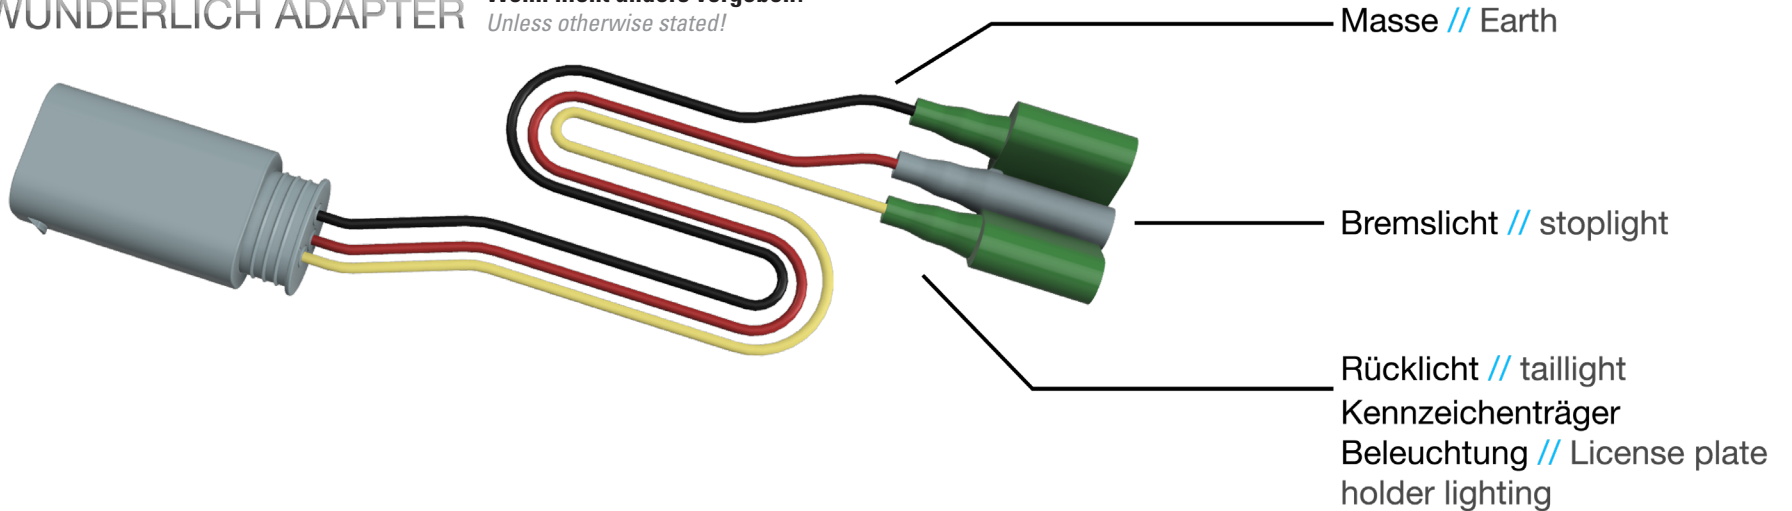

ORIGINAL BMW

WUNDERLICH ADAPTER **Wenn nicht anders vorgeben!**
Unless otherwise stated!