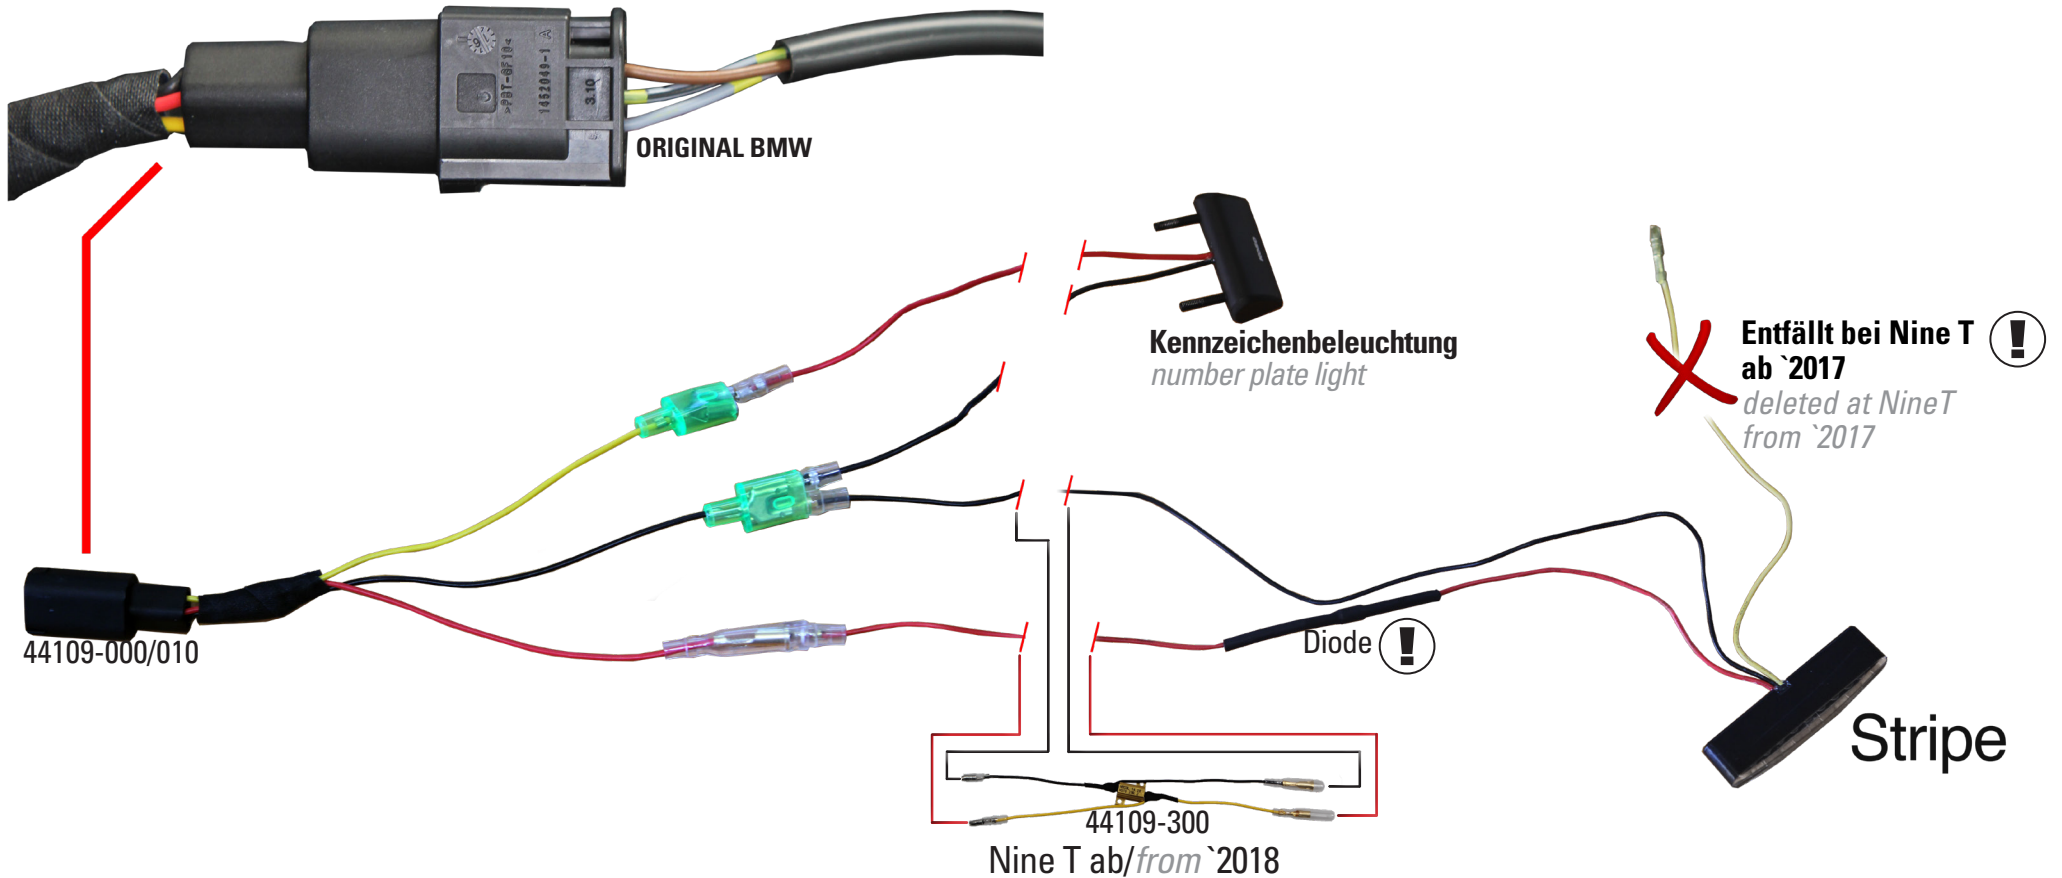

ADAPTER KABEL

Adapter cable | Cavo adattatore | Câble adaptateur | Cable adaptador

Art.-Nr: 44109-

! Wenn nicht anders vorgeben!
Unless otherwise stated!

+2 Bremslicht // brake light

+1 Rücklicht // taillight

Bitte kontrollieren Sie vor
Fahrtbeginn die korrekte
Funktionsweise ihres Fahrzeugs.

Check the correct operation of your
vehicle before driving.

ORIGINAL BMW

WUNDERLICH ADAPTER **Wenn nicht anders vorgeben!**
Unless otherwise stated!

STRIPE

Art.-Nr: 44111-102/112/402
44900-002
27761-002

! Widerstand wird warm. Schützen oder positionieren Sie diesen dementsprechend.
Resistance is warm. Protect or position it accordingly.

DEVIL'S-EYE

Art.-Nr: 44111-202/212/502
44114-102

44109-000/010

44109-000/010

Kennzeichenbeleuchtung
number plate light

38982-102

Art.-Nr:

Entfernen Sie die original Birne der Kennzeichenbeleuchtung!
Remove the original plate light!

Schnellverbinder
Fast connector