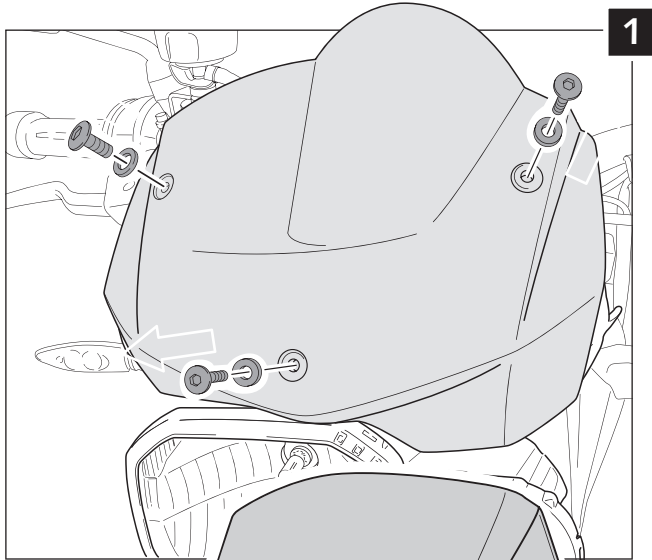

BMW F800 R 12'-14'

Ref.: 5051

ID.	DESCRIPCIÓN	DESCRIPTION	QTY.
1	 Pantalla	Screen	1
2	 Soporte metálico	Metal support	1
3	 Tornillo especial M5x17 + rosca interior M5x10	Special screw M5x17 + interior thread M5x10	3
4	 Tuerca M5 silemblock	M5 silemblock nut	4
5	 Tornillo Allen M5x16 ISO 7380	M5x16 ISO 7380 allen screw	4
6	 Arandela nylon Ø5xØ11x1	Ø5xØ11x1 nylon washer	4
7	 Tapón plástico Ø10	Ø10 Plastic plug	2
8	 Tornillo Allen M5x10 ISO 7380	M5x10 ISO 7380 allen screw	3
9	 Arandela de goma Øext.13 x Øint.5x4	Øouter 13 x Øinner 5x4 washer	3
10	 Tapón tornillo M5 ISO 7380	M5 ISO 7380 screw cap	4