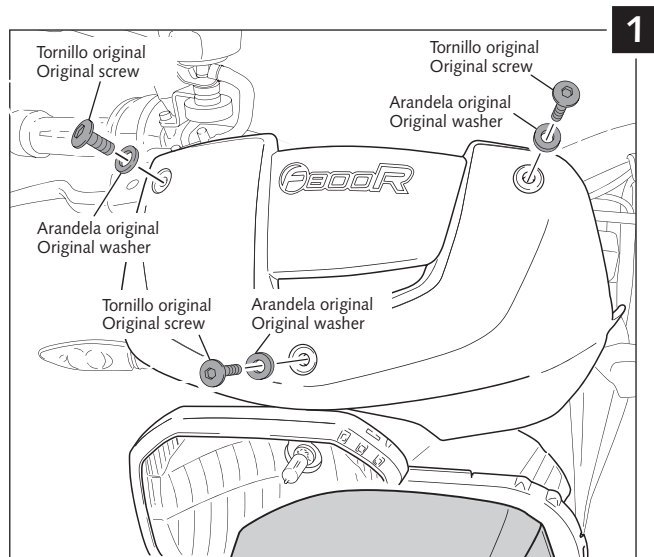

BMW F800 R '09 - '14

Ref.: 5051

ID.	DESCRIPCIÓN	DESCRIPTION	QTY.
1	 Pantalla	Screen	1
2	 Soporte metálico	Metal support	1
3	 Tornillo especial M5x17 + rosca interior M5x10	Special screw M5x17 + interior thread M5x10	3
4	 Tuerca M5 silemblock	M5 silemblock nut	4
5	 Tornillo Allen M5x16 ISO 7380	M5x16 ISO 7380 allen screw	4
6	 Arandela nylon Ø5xØ11x1	Ø5xØ11x1 nylon washer	4
7	 Tapón plástico Ø10	Ø10 Plastic plug	2
8	 Tornillo Allen M5x10 ISO 7380	M5x10 ISO 7380 allen screw	3
9	 Arandela de goma Øext.13 x Øint.5x4	Øouter 13 x Øinner 5x4 washer	3
10	 Tapón tornillo M5 ISO 7380	M5 ISO 7380 screw cap	4