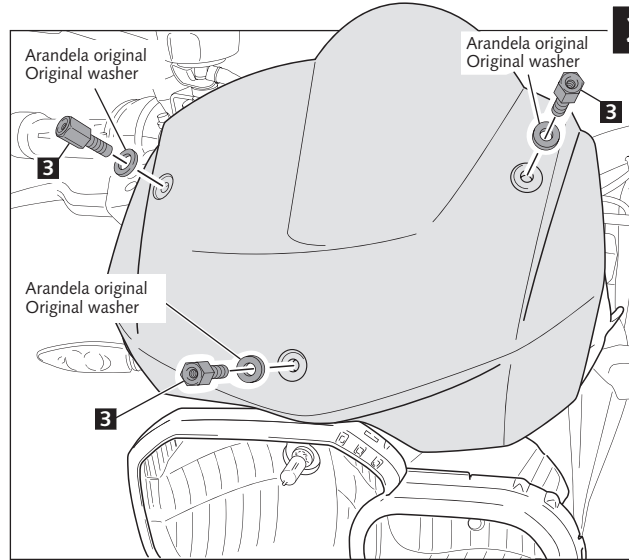

Tel. 34 93 849 06 33 - Fax 34 93 849 09 88

info@puig.tv - infousa@puig.tv

www.puig.tv - www.puigusa.com

INSTRUCCIONES DE MONTAJE - MOUNTING INSTRUCTIONS - MONTAGEANLEITUNG

CARENABRÍS ADAPTABLE A - WINDSHIELD ADAPTABLE A - WINDSCHUTZSCHEIBE FÜR

BMW F800 R 12'-14'

Ref.: 5051

ID.	DESCRIPCIÓN	DESCRIPTION	QTY.
1	 Pantalla	Screen	1
2	 Soporte metálico	Metal support	1
3	 Tornillo especial M5x17 + rosca interior M5x10	Special screw M5x17 + interior thread M5x10	3
4	 Tuerca M5 silemblock	M5 silemblock nut	4
5	 Tornillo Allen M5x16 ISO 7380	M5x16 ISO 7380 allen screw	4
6	 Arandela nylon Ø5xØ11x1	Ø5xØ11x1 nylon washer	4
7	 Tapón plástico Ø10	Ø10 Plastic plug	2
8	 Tornillo Allen M5x10 ISO 7380	M5x10 ISO 7380 allen screw	3
9	 Arandela de goma Øext.13 x Øint.5x4	Øouter 13 x Øinner 5x4 washer	3
10	 Tapón tornillo M5 ISO 7380	M5 ISO 7380 screw cap	4