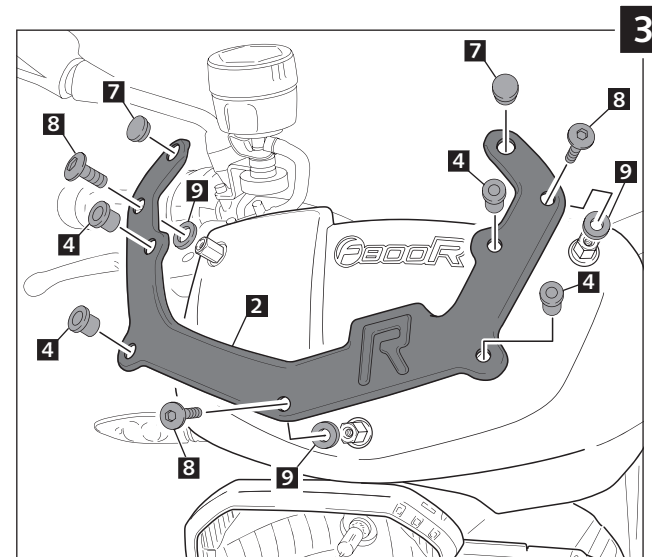

BMW F800 R '09 - '14

Ref.: 5051

ID.	DESCRIPCIÓN	DESCRIPTION	QTY.
1	 Pantalla	Screen	1
2	 Soporte metálico	Metal support	1
3	 Tornillo especial M5x17 + rosca interior M5x10	Special screw M5x17 + interior thread M5x10	3
4	 Tuerca M5 silemblock	M5 silemblock nut	4
5	 Tornillo Allen M5x16 ISO 7380	M5x16 ISO 7380 allen screw	4
6	 Arandela nylon Ø5xØ11x1	Ø5xØ11x1 nylon washer	4
7	 Tapón plástico Ø10	Ø10 Plastic plug	2
8	 Tornillo Allen M5x10 ISO 7380	M5x10 ISO 7380 allen screw	3
9	 Arandela de goma Øext.13 x Øint.5x4	Øouter 13 x Øinner 5x4 washer	3
10	 Tapón tornillo M5 ISO 7380	M5 ISO 7380 screw cap	4

BMW F800 R 12'-14'

Ref.: 5051

ID.	DESCRIPCIÓN	DESCRIPTION	QTY.
1	 Pantalla	Screen	1
2	 Soporte metálico	Metal support	1
3	 Tornillo especial M5x17 + rosca interior M5x10	Special screw M5x17 + interior thread M5x10	3
4	 Tuerca M5 silemblock	M5 silemblock nut	4
5	 Tornillo Allen M5x16 ISO 7380	M5x16 ISO 7380 allen screw	4
6	 Arandela nylon Ø5xØ11x1	Ø5xØ11x1 nylon washer	4
7	 Tapón plástico Ø10	Ø10 Plastic plug	2
8	 Tornillo Allen M5x10 ISO 7380	M5x10 ISO 7380 allen screw	3
9	 Arandela de goma Øext.13 x Øint.5x4	Øouter 13 x Øinner 5x4 washer	3
10	 Tapón tornillo M5 ISO 7380	M5 ISO 7380 screw cap	4