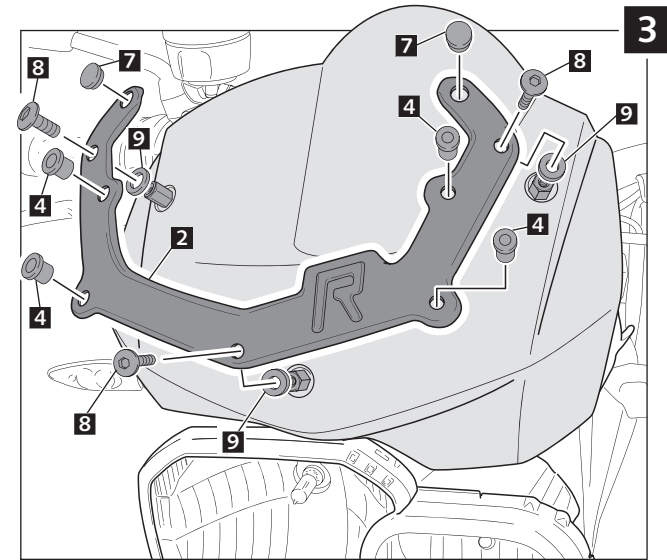

BMW F800 R '09 - '14

Ref.: 5051

ID.	DESCRIPCIÓN	DESCRIPTION	QTY.
1	 Pantalla	Screen	1
2	 Soporte metálico	Metal support	1
3	 Tornillo especial M5x17 + rosca interior M5x10	Special screw M5x17 + interior thread M5x10	3
4	 Tuerca M5 silemblock	M5 silemblock nut	4
5	 Tornillo Allen M5x16 ISO 7380	M5x16 ISO 7380 allen screw	4
6	 Arandela nylon Ø5xØ11x1	Ø5xØ11x1 nylon washer	4
7	 Tapón plástico Ø10	Ø10 Plastic plug	2
8	 Tornillo Allen M5x10 ISO 7380	M5x10 ISO 7380 allen screw	3
9	 Arandela de goma Øext.13 x Øint.5x4	Øouter 13 x Øinner 5x4 washer	3
10	 Tapón tornillo M5 ISO 7380	M5 ISO 7380 screw cap	4

Tel. 34 93 849 06 33 - Fax 34 93 849 09 88

info@puig.tv - infousa@puig.tv

www.puig.tv - www.puigusa.com

INSTRUCCIONES DE MONTAJE - MOUNTING INSTRUCTIONS - MONTAGEANLEITUNG

CARENABRÍS ADAPTABLE A - WINDSHIELD ADAPTABLE A - WINDSCHUTZSCHEIBE FÜR

BMW F800 R 12'-14'

Ref.: 5051

ID.	DESCRIPCIÓN	DESCRIPTION	QTY.
1	 Pantalla	Screen	1
2	 Soporte metálico	Metal support	1
3	 Tornillo especial M5x17 + rosca interior M5x10	Special screw M5x17 + interior thread M5x10	3
4	 Tuerca M5 silemblock	M5 silemblock nut	4
5	 Tornillo Allen M5x16 ISO 7380	M5x16 ISO 7380 allen screw	4
6	 Arandela nylon Ø5xØ11x1	Ø5xØ11x1 nylon washer	4
7	 Tapón plástico Ø10	Ø10 Plastic plug	2
8	 Tornillo Allen M5x10 ISO 7380	M5x10 ISO 7380 allen screw	3
9	 Arandela de goma Øext.13 x Øint.5x4	Øouter 13 x Øinner 5x4 washer	3
10	 Tapón tornillo M5 ISO 7380	M5 ISO 7380 screw cap	4