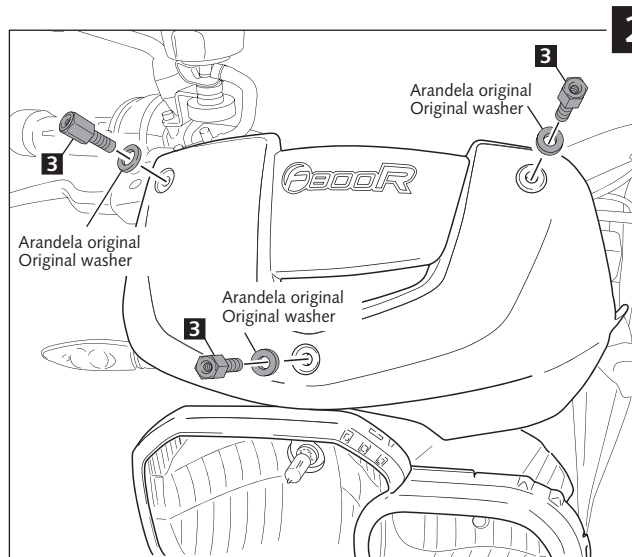

BMW F800 R '09 - '14

Ref.: 5051

ID.	DESCRIPCIÓN	DESCRIPTION	QTY.
1	 Pantalla	Screen	1
2	 Soporte metálico	Metal support	1
3	 Tornillo especial M5x17 + rosca interior M5x10	Special screw M5x17 + interior thread M5x10	3
4	 Tuerca M5 silemblock	M5 silemblock nut	4
5	 Tornillo Allen M5x16 ISO 7380	M5x16 ISO 7380 allen screw	4
6	 Arandela nylon Ø5xØ11x1	Ø5xØ11x1 nylon washer	4
7	 Tapón plástico Ø10	Ø10 Plastic plug	2
8	 Tornillo Allen M5x10 ISO 7380	M5x10 ISO 7380 allen screw	3
9	 Arandela de goma Øext.13 x Øint.5x4	Øouter 13 x Øinner 5x4 washer	3
10	 Tapón tornillo M5 ISO 7380	M5 ISO 7380 screw cap	4