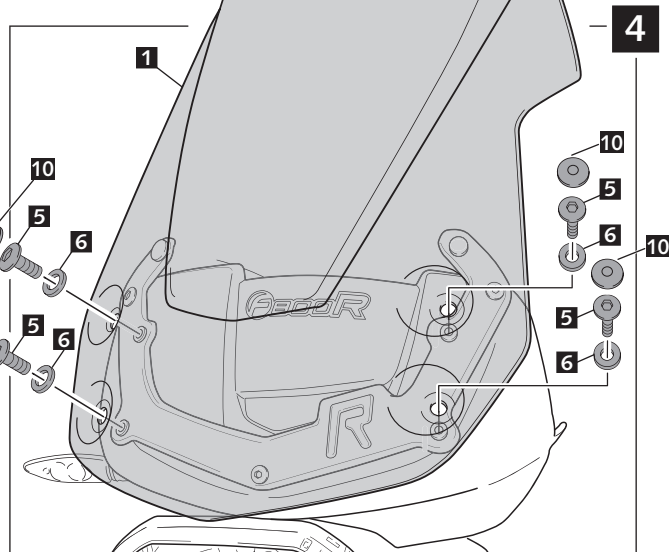

BMW F800 R '09 - '14

Ref.: 5051

ID.	DESCRIPCIÓN	DESCRIPTION	QTY.
1	 Pantalla	Screen	1
2	 Soporte metálico	Metal support	1
3	 Tornillo especial M5x17 + rosca interior M5x10	Special screw M5x17 + interior thread M5x10	3
4	 Tuerca M5 silemblock	M5 silemblock nut	4
5	 Tornillo Allen M5x16 ISO 7380	M5x16 ISO 7380 allen screw	4
6	 Arandela nylon Ø5xØ11x1	Ø5xØ11x1 nylon washer	4
7	 Tapón plástico Ø10	Ø10 Plastic plug	2
8	 Tornillo Allen M5x10 ISO 7380	M5x10 ISO 7380 allen screw	3
9	 Arandela de goma Øext.13 x Øint.5x4	Øouter 13 x Øinner 5x4 washer	3
10	 Tapón tornillo M5 ISO 7380	M5 ISO 7380 screw cap	4

BMW F800 R 12'-14'

Ref.: 5051

ID.	DESCRIPCIÓN	DESCRIPTION	QTY.
1	 Pantalla	Screen	1
2	 Soporte metálico	Metal support	1
3	 Tornillo especial M5x17 + rosca interior M5x10	Special screw M5x17 + interior thread M5x10	3
4	 Tuerca M5 silemblock	M5 silemblock nut	4
5	 Tornillo Allen M5x16 ISO 7380	M5x16 ISO 7380 allen screw	4
6	 Arandela nylon Ø5xØ11x1	Ø5xØ11x1 nylon washer	4
7	 Tapón plástico Ø10	Ø10 Plastic plug	2
8	 Tornillo Allen M5x10 ISO 7380	M5x10 ISO 7380 allen screw	3
9	 Arandela de goma Øext.13 x Øint.5x4	Øouter 13 x Øinner 5x4 washer	3
10	 Tapón tornillo M5 ISO 7380	M5 ISO 7380 screw cap	4