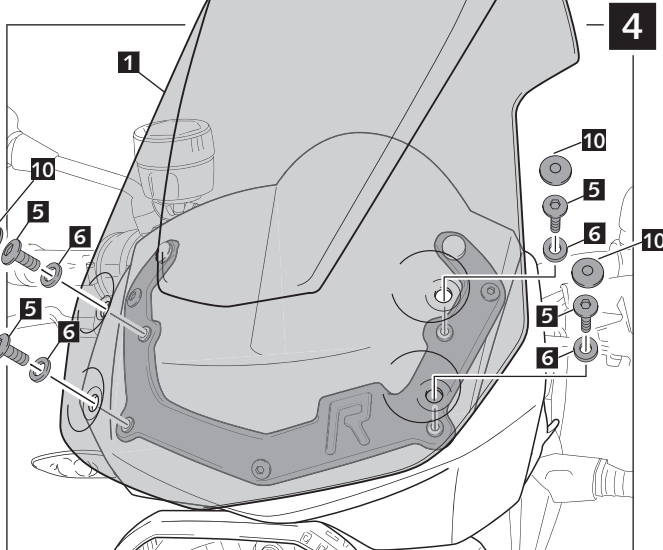

BMW F800 R '09 - '14

Ref.: 5051

ID.	DESCRIPCIÓN	DESCRIPTION	QTY.
1	 Pantalla	Screen	1
2	 Soporte metálico	Metal support	1
3	 Tornillo especial M5x17 + rosca interior M5x10	Special screw M5x17 + interior thread M5x10	3
4	 Tuerca M5 silemblock	M5 silemblock nut	4
5	 Tornillo Allen M5x16 ISO 7380	M5x16 ISO 7380 allen screw	4
6	 Arandela nylon Ø5xØ11x1	Ø5xØ11x1 nylon washer	4
7	 Tapón plástico Ø10	Ø10 Plastic plug	2
8	 Tornillo Allen M5x10 ISO 7380	M5x10 ISO 7380 allen screw	3
9	 Arandela de goma Øext.13 x Øint.5x4	Øouter 13 x Øinner 5x4 washer	3
10	 Tapón tornillo M5 ISO 7380	M5 ISO 7380 screw cap	4

Tel. 34 93 849 06 33 - Fax 34 93 849 09 88

info@puig.tv - infousa@puig.tv

www.puig.tv - www.puigusa.com

INSTRUCCIONES DE MONTAJE - MOUNTING INSTRUCTIONS - MONTAGEANLEITUNG

CARENABRÍS ADAPTABLE A - WINDSHIELD ADAPTABLE A - WINDSCHUTZSCHEIBE FÜR

BMW F800 R 12'-14'

Ref.: 5051

ID.	DESCRIPCIÓN	DESCRIPTION	QTY.
1	 Pantalla	Screen	1
2	 Soporte metálico	Metal support	1
3	 Tornillo especial M5x17 + rosca interior M5x10	Special screw M5x17 + interior thread M5x10	3
4	 Tuerca M5 silemblock	M5 silemblock nut	4
5	 Tornillo Allen M5x16 ISO 7380	M5x16 ISO 7380 allen screw	4
6	 Arandela nylon Ø5xØ11x1	Ø5xØ11x1 nylon washer	4
7	 Tapón plástico Ø10	Ø10 Plastic plug	2
8	 Tornillo Allen M5x10 ISO 7380	M5x10 ISO 7380 allen screw	3
9	 Arandela de goma Øext.13 x Øint.5x4	Øouter 13 x Øinner 5x4 washer	3
10	 Tapón tornillo M5 ISO 7380	M5 ISO 7380 screw cap	4