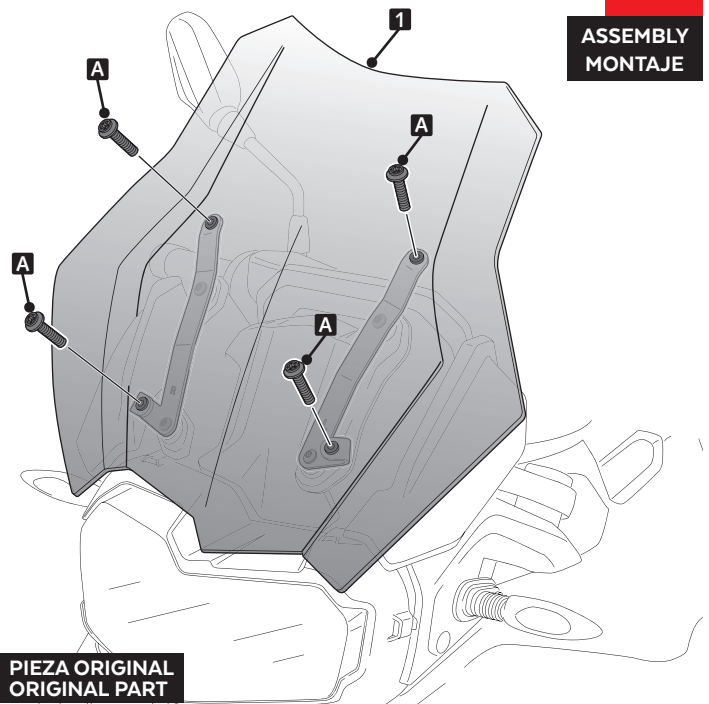

ID	PIEZA/PART	DESCRIPCIÓN	DESCRIPTION	QTY	REF
1		Cúpula touring	Touring screen	1	3769H/F/WM3
2		Soporte metálico derecho (R)	Right metal support (R)	1	SOPOR2P3-R-9770
3		Soporte metálico izquierdo (L)	Left metal support (L)	1	SOPOR2P3-L-9770
4		Tornillo Allen M5x16 Ø11 ISO 7380	M5x16 Ø11 ISO 7380 Allen screw	4	TORNI-I7380-493
5		Tapón tornillo M5 ISO 7380	M5 ISO 7380 screw cap	4	TAPON-----85

A-B-C PIEZA ORIGINAL
ORIGINAL PART

4

**ASSEMBLY
MONTAJE**

A PIEZA ORIGINAL
ORIGINAL PART