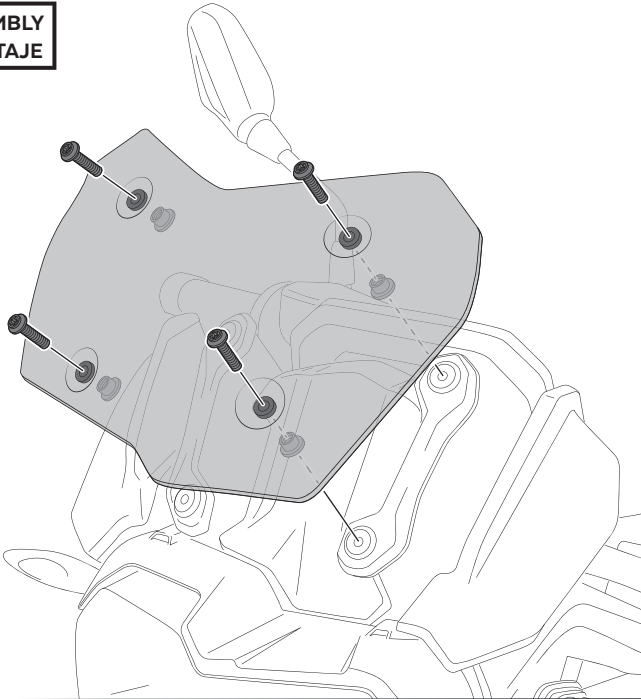

BMW F750GS'18-

INSTRUCCIONES DE MONTAJE - MOUNTING INSTRUCTIONS - MONTAGEANLEITUNG

1

**DISASSEMBLY
DESMONTAJE**