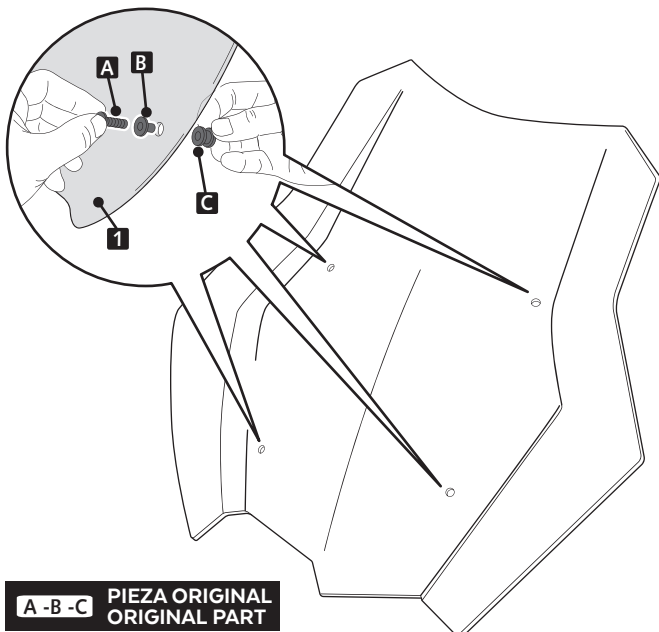

ID	PIEZA/PART	DESCRIPCIÓN	DESCRIPTION	QTY	REF
1		Cúpula touring	Touring screen	1	3769H/F/WM3
2		Soporte metálico derecho (R)	Right metal support (R)	1	SOPOR2P3-R-9770
3		Soporte metálico izquierdo (L)	Left metal support (L)	1	SOPOR2P3-L-9770
4		Tornillo Allen M5x16 Ø11 ISO 7380	M5x16 Ø11 ISO 7380 Allen screw	4	TORNI-I7380-493
5		Tapón tornillo M5 ISO 7380	M5 ISO 7380 screw cap	4	TAPON-----85

A-B-C PIEZA ORIGINAL
ORIGINAL PART

4

**ASSEMBLY
MONTAJE**

A PIEZA ORIGINAL
ORIGINAL PART