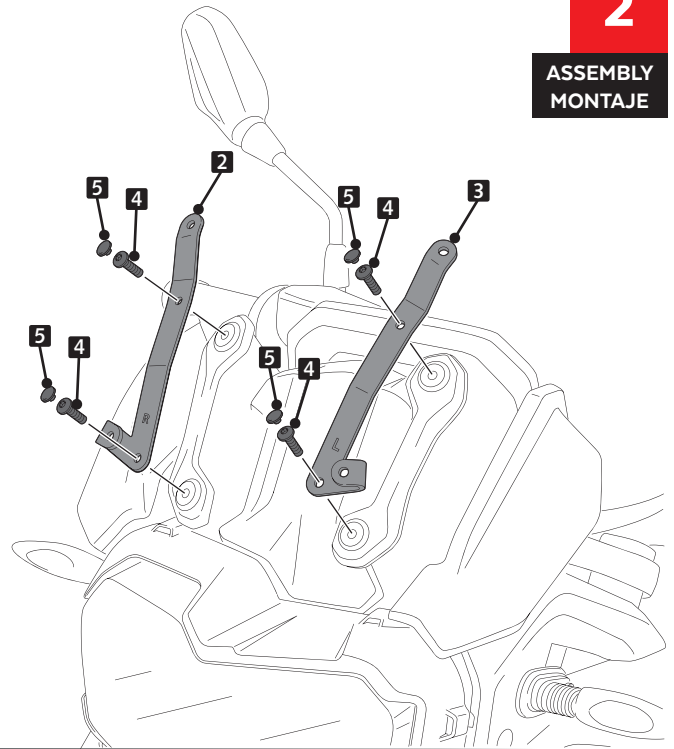

ID	PIEZA/PART	DESCRIPCIÓN	DESCRIPTION	QTY	REF
1		Cúpula touring	Touring screen	1	3769H/F/WM3
2		Soporte metálico derecho (R)	Right metal support (R)	1	SOPOR2P3-R-9770
3		Soporte metálico izquierdo (L)	Left metal support (L)	1	SOPOR2P3-L-9770
4		Tornillo Allen M5x16 Ø11 ISO 7380	M5x16 Ø11 ISO 7380 Allen screw	4	TORNI-I7380-493
5		Tapón tornillo M5 ISO 7380	M5 ISO 7380 screw cap	4	TAPON-----85

BMW F750GS'18-

INSTRUCCIONES DE MONTAJE - MOUNTING INSTRUCTIONS - MONTAGEANLEITUNG

1

**DISASSEMBLY
DESMONTAJE**

2

**ASSEMBLY
MONTAJE**

3

**ASSEMBLY
MONTAJE**

A-B-C PIEZA ORIGINAL
ORIGINAL PART

4

**ASSEMBLY
MONTAJE**

A PIEZA ORIGINAL
ORIGINAL PART